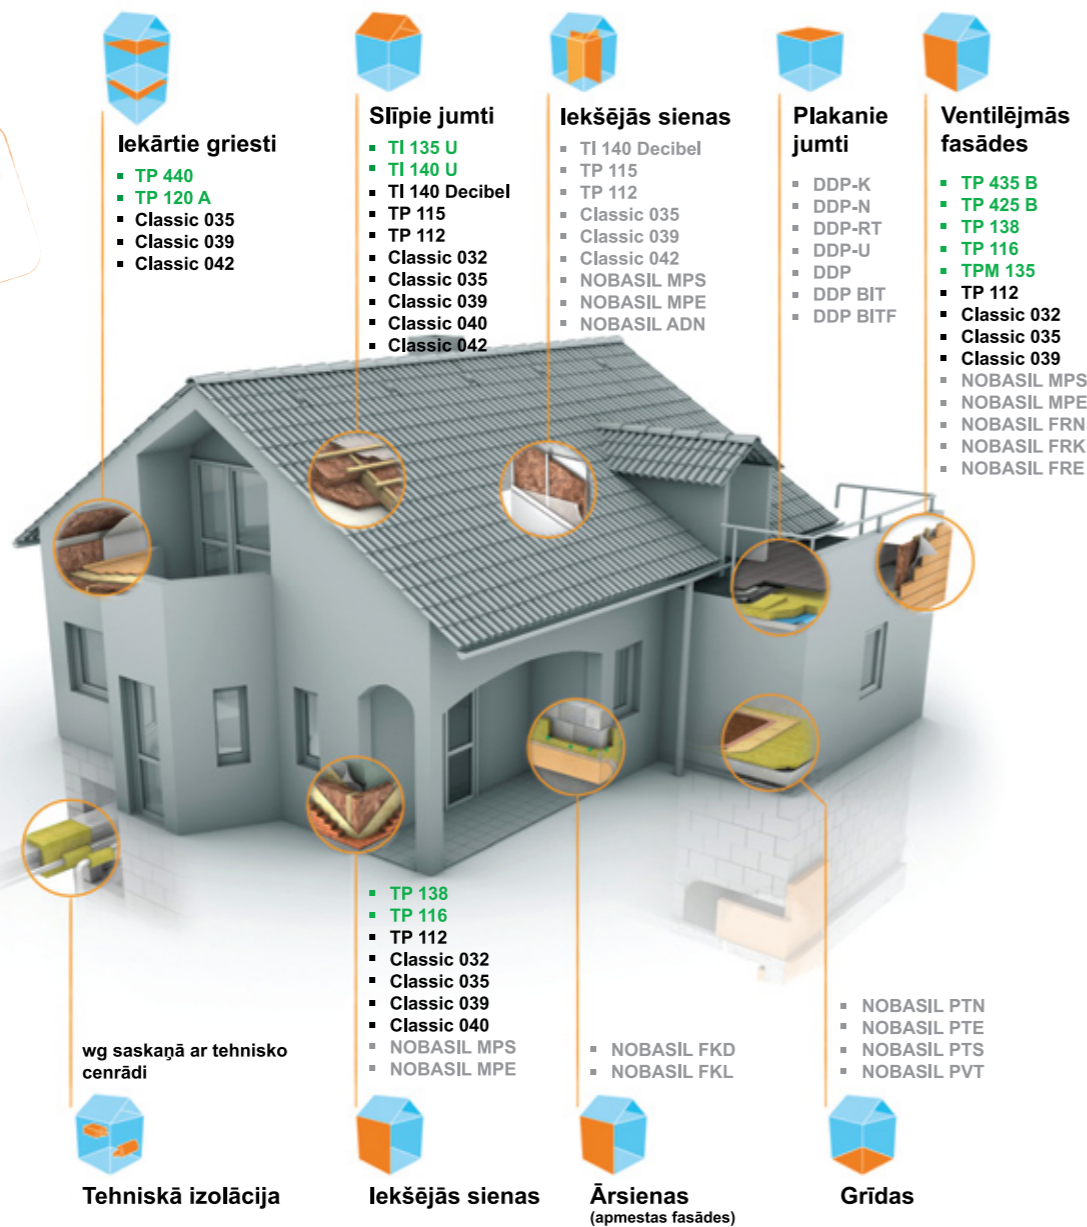

Līdz 1.novembrim iegādājies sešas Knauf Insulation minerālvates pakas un saņem dāvanā kasti gardā Druvas saldējuma

KNAUFINSULATION
laiks taupīt enerģiju

**SILTUMIZOLĀCIJAS
RISINĀJUMI**

Dabiskā minerālvate ar ECOSE® tehnoloģiju ir jaunas paaudzes minerālvate. Novatoriskā Knauf Insulation radītā minerālvate ir izgatavota no dabiskiem un/vai pārstrādātiem izejmateriāliem, pielietojot biotehnoloģijas un savienojot dabiskas izcelsmes šķiedras, un nesatur formaldehīdu, fenolus un akrilšķiedras, un tai nav pievienotas nekādas mākslīgās krāsvielas vai balnātāji. Pateicoties novatoriskai saistvielas tehnoloģijai, jaunā Knauf Insulation minerālvate ar ECOSE® tehnoloģiju ir dabiskā brūnā krāsā - bez jebkādam ķīmiskām krāsvielām.